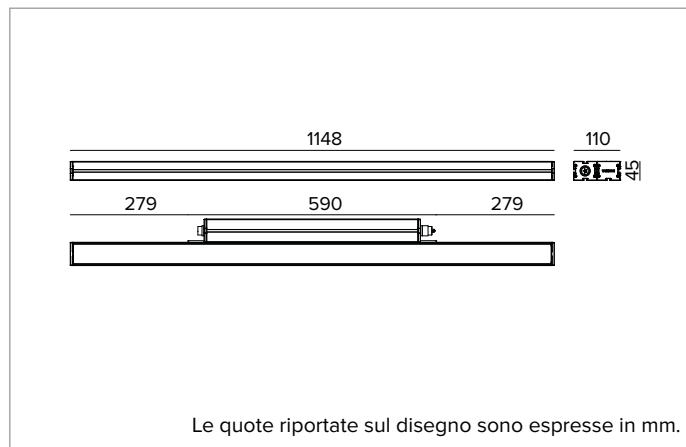

E0544GVL830ELFW | JEDI NOVA 55 Proiettore Side Box

Proiettore lineare orientabile a LED

	3000K	H(m)	D1(m)	D2(m)	Emax(lx)		
	Ra80	123°	12°				
Fixture Power	70W	1	3.69	0.21	9296		
Source Flux	9096lm	2	7.37	0.42	2324		
Fixture Flux	6280lm	3	11.06	0.64	1033		
Efficacy	90lm/W	4	14.75	0.85	581		
TS2121	Imax=1108cd/klm	Imax	10082cd	5	18.43	1.06	372

SORGENTE

Schede lineari LED High Power High Efficiency Ra80.

Potenza nominale: 63

Flusso nominale: 9096lm

Indice resa cromatica: 80

CCT nominale: 3000K

CARATTERISTICHE ILLUMINOTECNICHE

Ottica composta da lenti TIR in PMMA di grado ottico e filtro olografico.

Ottica:LENTE

Apertura di fascio: GRZ 10°x120°

Rendimento ottico: 69%

Flusso apparecchio: 6280lm

Efficienza luminosa: 90lm/W

Sicurezza fotobiologica: Conforme al gruppo di rischio basso RG1

CARATTERISTICHE MECCANICHE